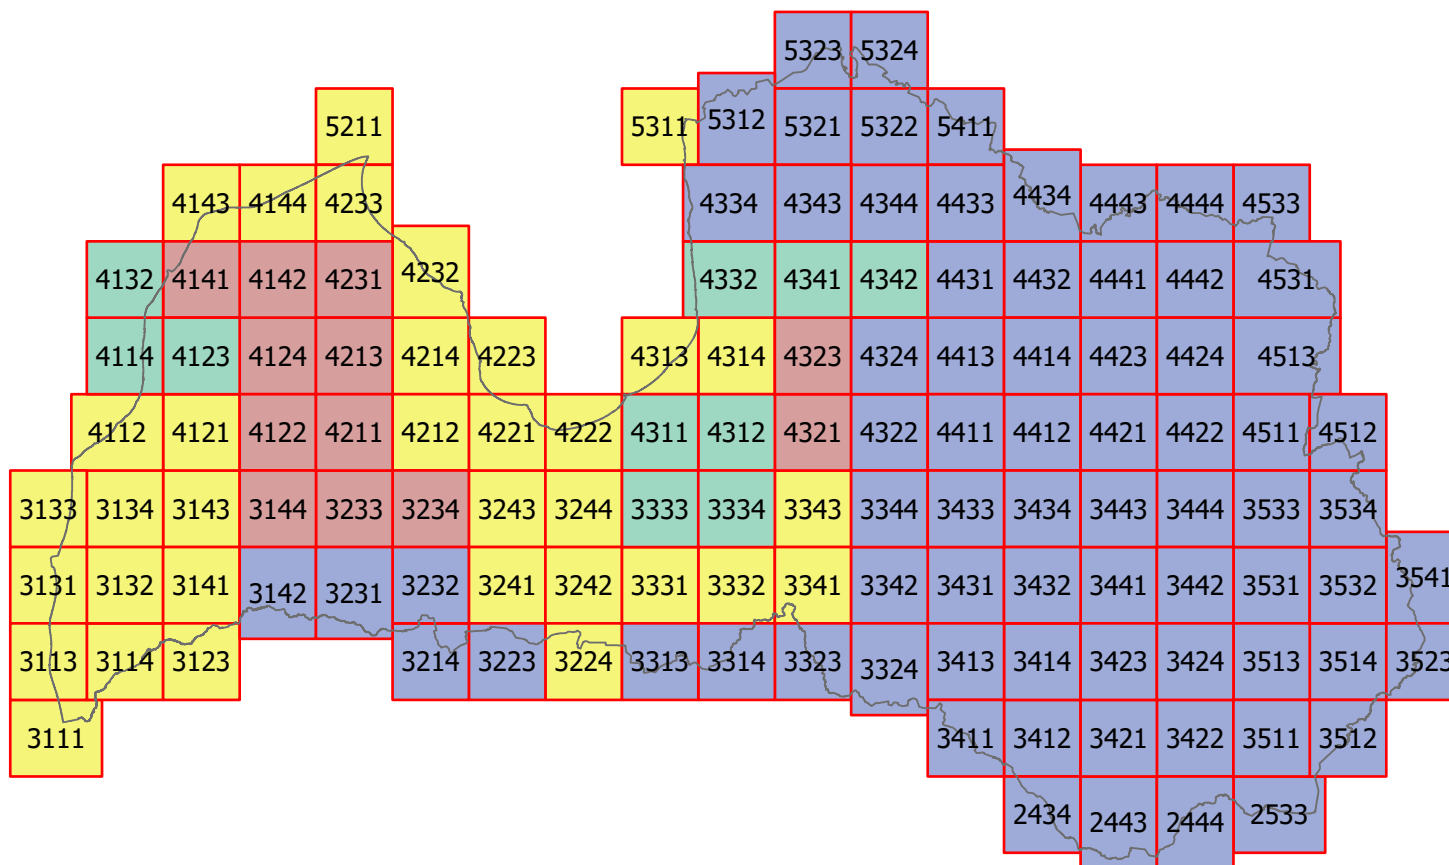

# Topogrāfiskā karte mērogā 1:50 000 / Topographic map in scale 1:50 000 16.05.2023.

Sagatavošanas gads

- 2018
- 2019
- 2020
- 2021