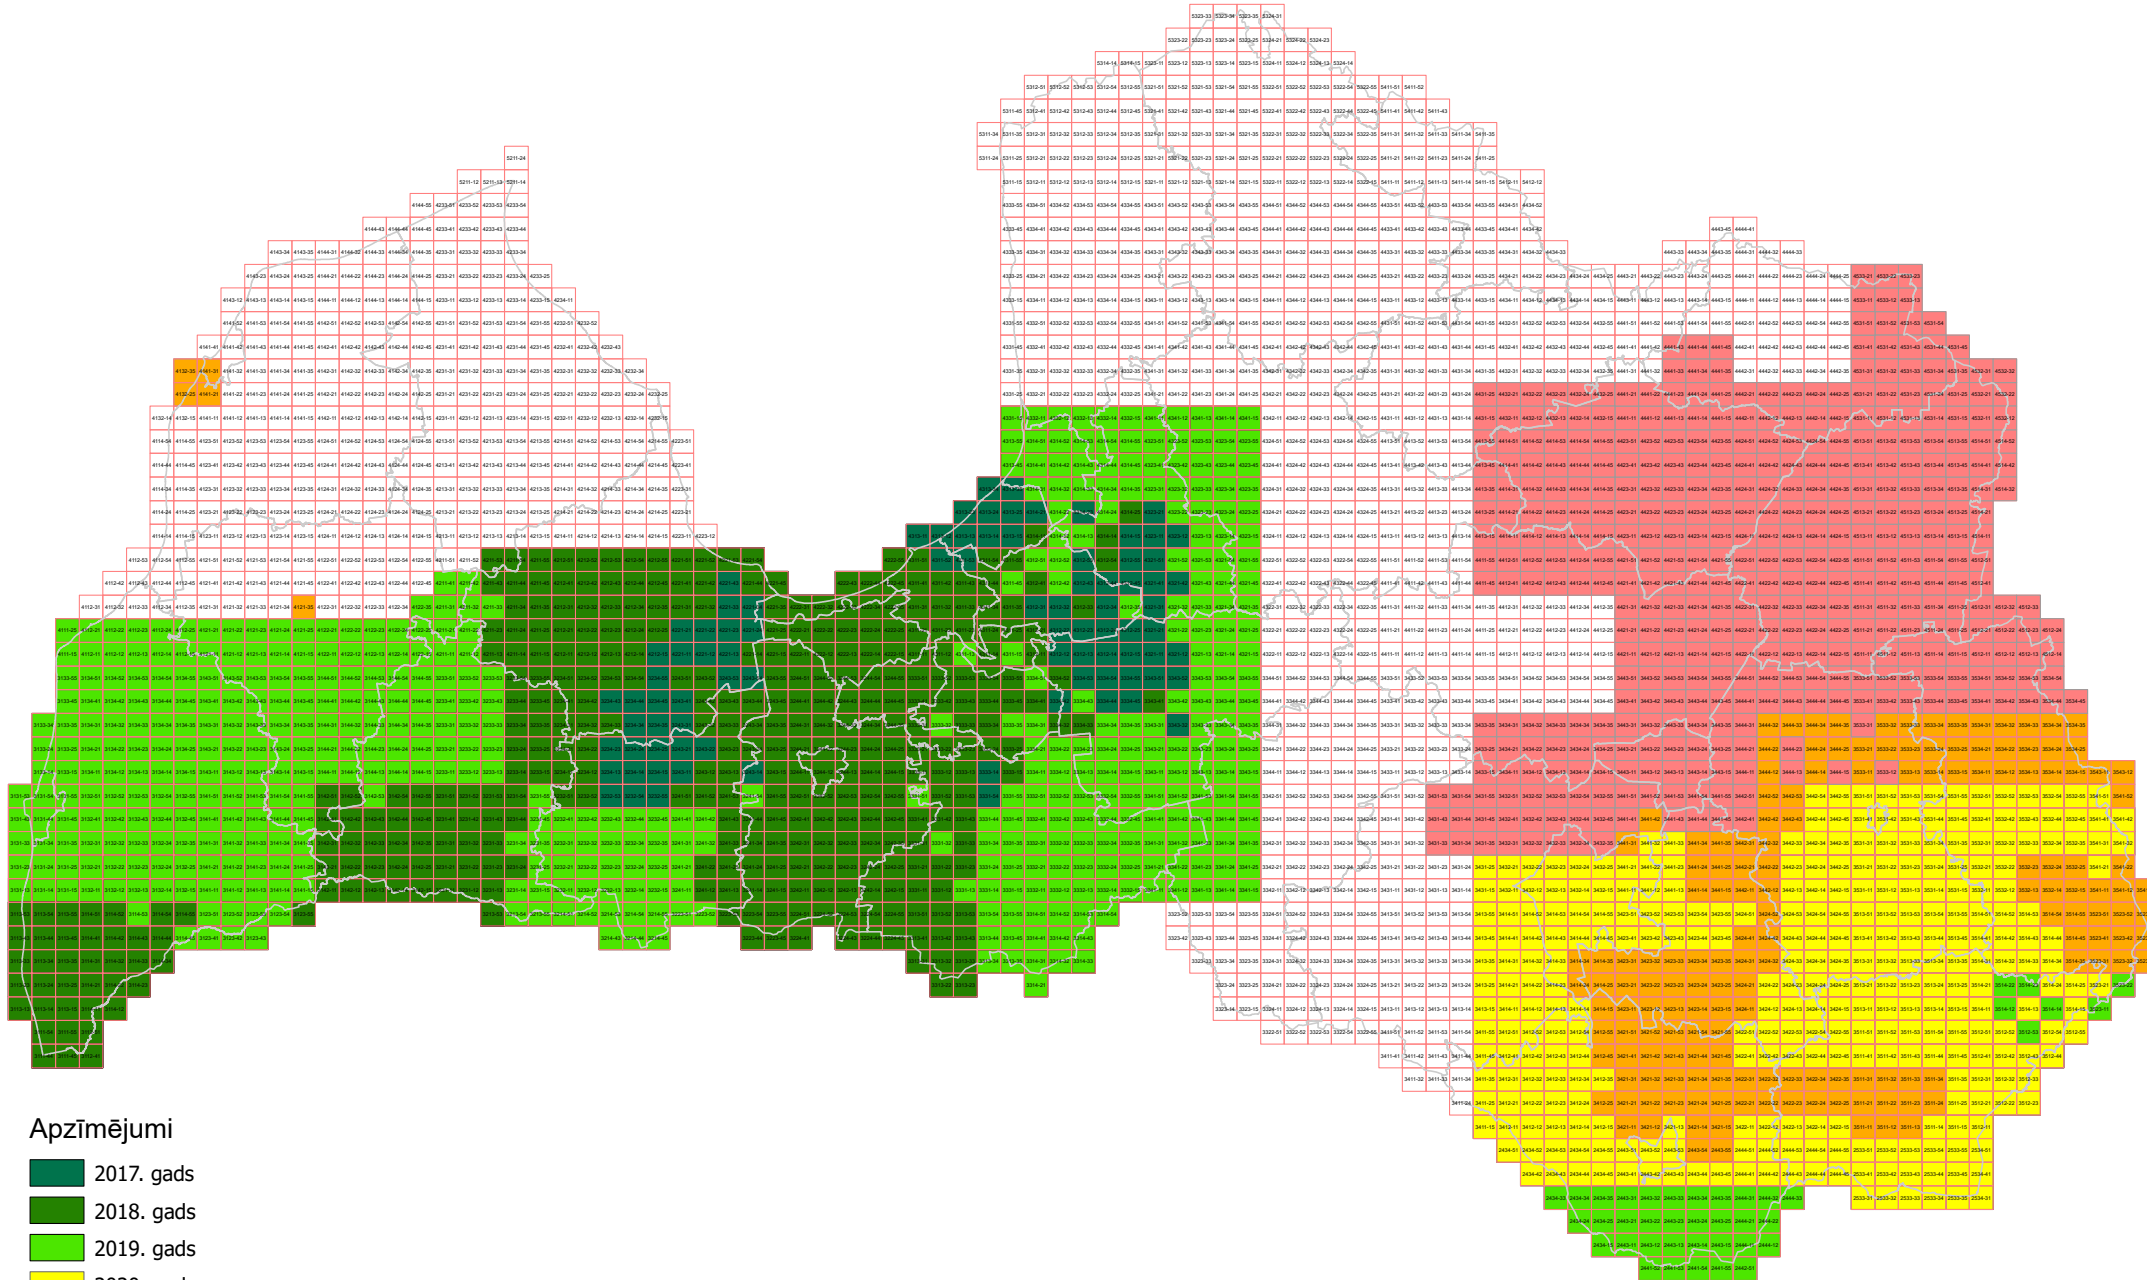

Topografiskās kartes mērogā 1:10 000 / Topographic map scale 1:10 000

20.01.2023.

Apzīmējumi

- 2017. gads
- 2018. gads
- 2019. gads
- 2020. gads
- 2021. gads
- 2022. gads