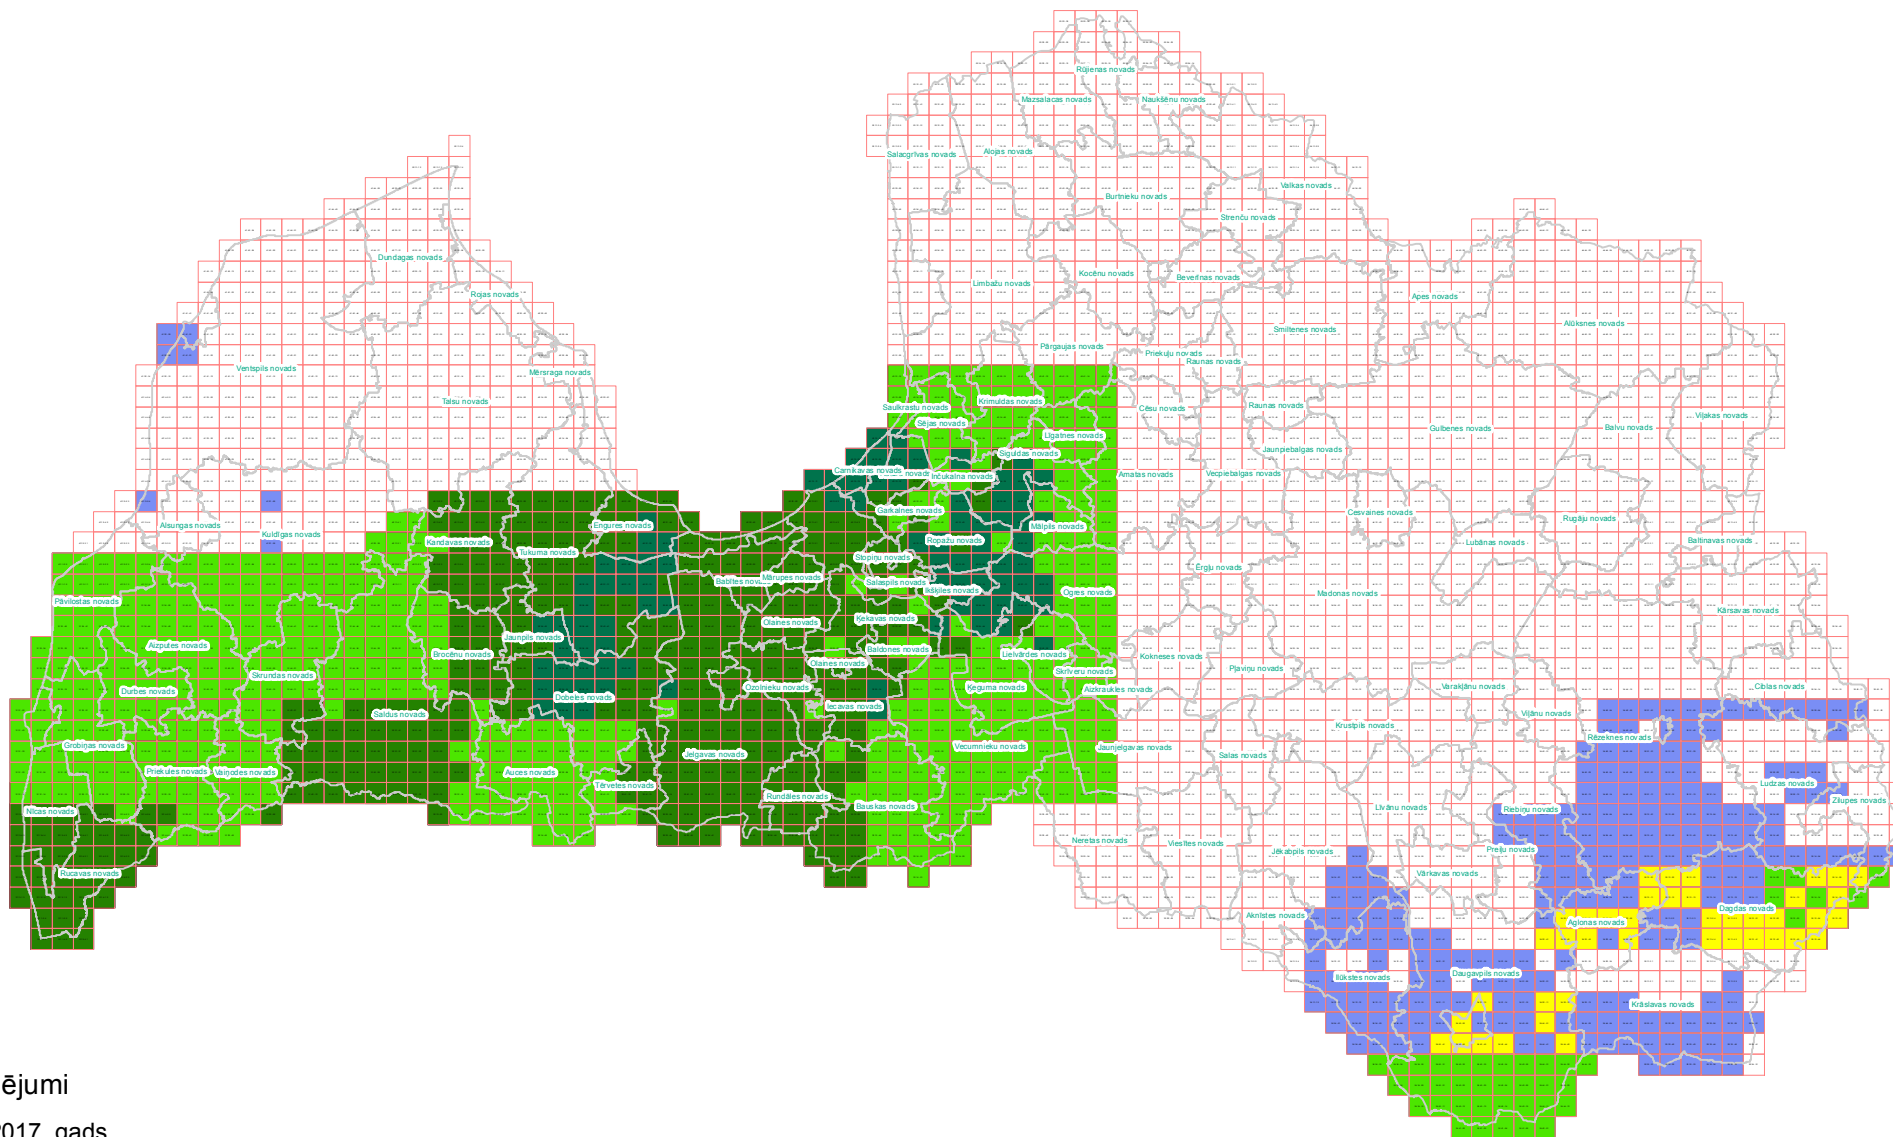

# Topografiskās kartes mērogā 1:10 000 / Topographic map scale 1:10 000

## 15.04.2020.

### Apzīmējumi

- 2017. gads
- 2018. gads
- 2019. gads
- 2020. gads
- Plānots