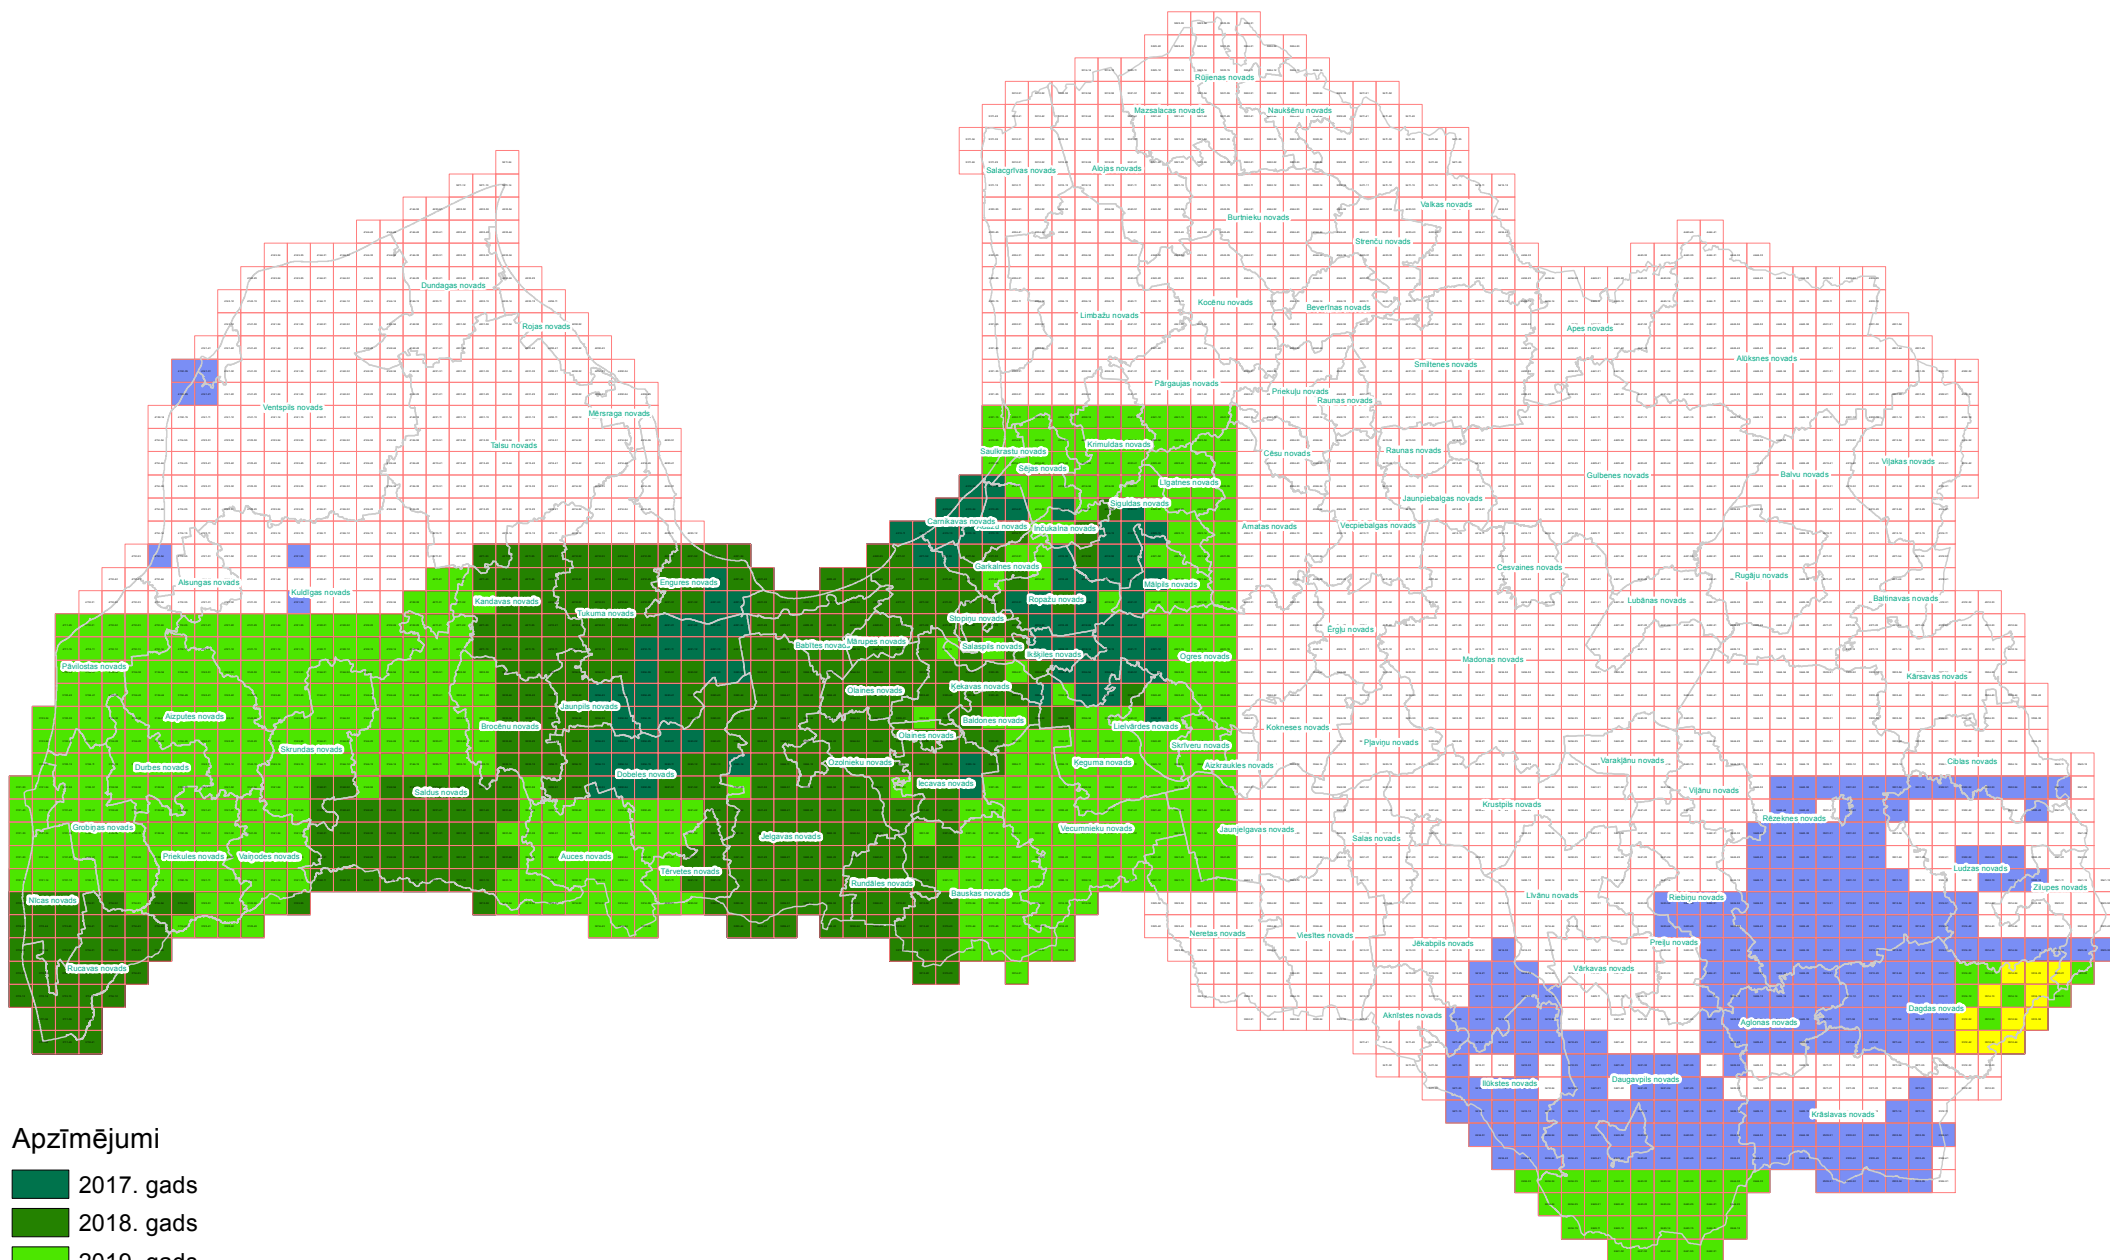

Topografiskās kartes mērogā 1:10 000 / Topographic map scale 1:10 000
15.01.2020.

Apzīmējumi

- 2017. gads
- 2018. gads
- 2019. gads
- 2020. gads
- Plānots