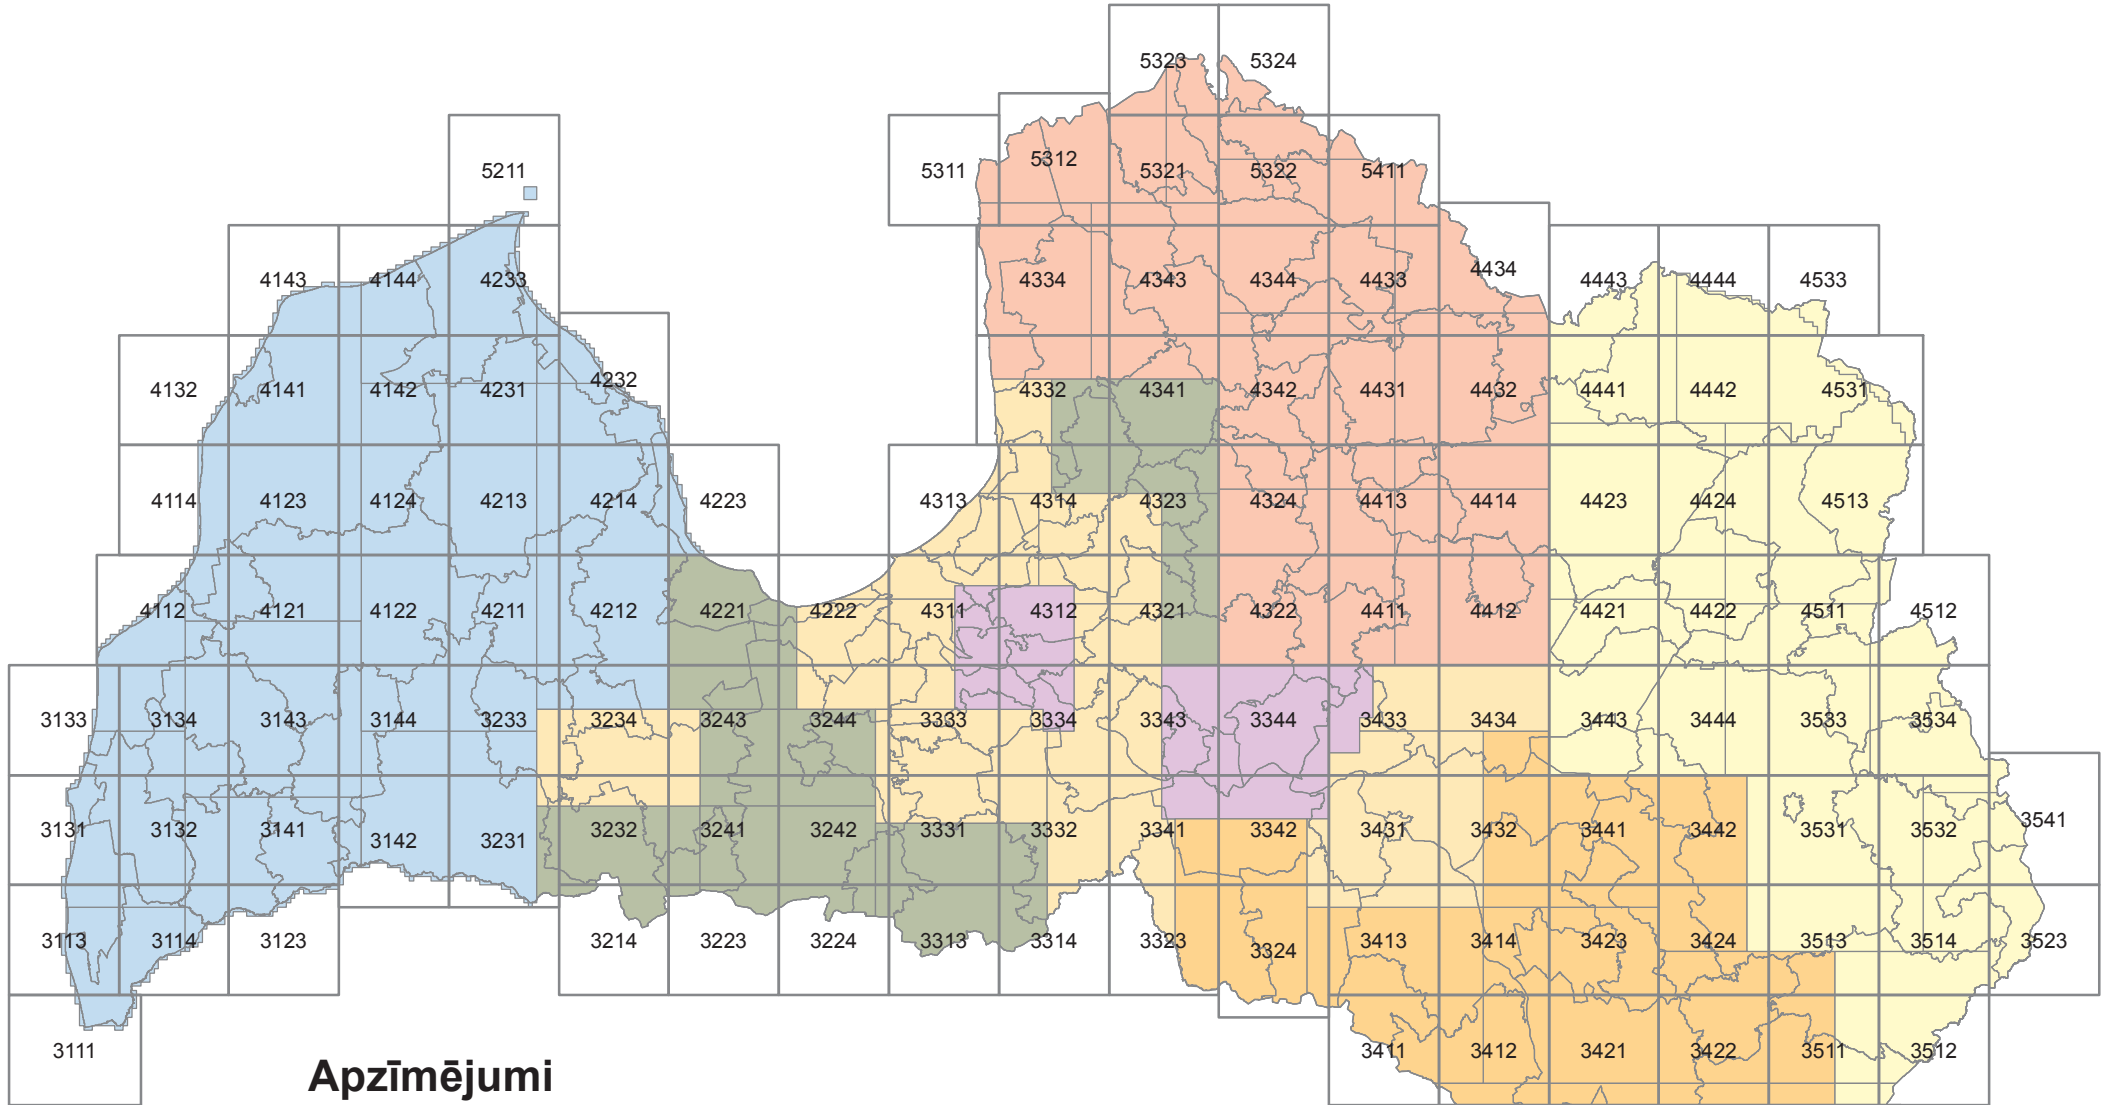

Digitālā augstuma modeļa pamatdati no datiem, kas iegūti ar lāzerskenēšanas metodi

16.06.2020.

Apzīmējumi

- | | | | |
|---|------|---|------|
|  | 2013 |  | 2017 |
|  | 2014 |  | 2018 |
|  | 2015 |  | 2019 |
|  | 2016 | | |